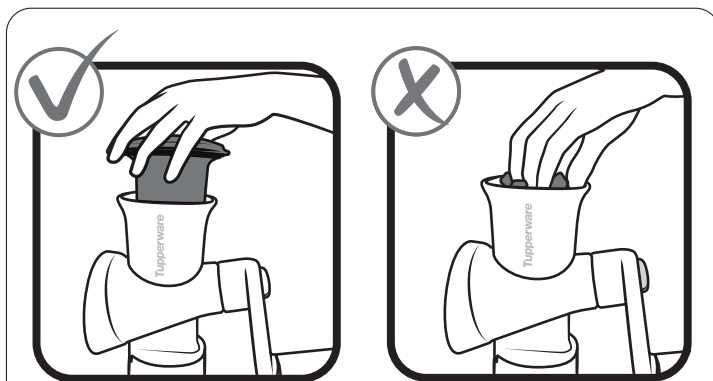

FusionMaster Ice Shaver

**A****B****C**

Pri používaní Nadstavec na ľad dodržujte potrebné bezpečnostné opatrenia. Upozornenie: Nedotýkajte sa prstami čepelí, pretože sú mimoriadne ostré. Pri skladaní a rozkladaní držte vždy Nadstavec na ľad za okraj (vid' obr.A). Uchovávajte vždy mimo dosahu detí. Vždy sa uistite, že Nadstavec na ľad je bezpečne pripojený k násypke. Na tlačenie ľadových kociek nadol používajte k tomu určený Piest (vid' obr. B). Nadstavec na ľad používajte len na strúhanie bežných a ochutených ľadových kociek. Pokiaľ Nadstavec na ľad nepoužívate alebo ho idete uskladniť, vždy ho prikryte ochranným návlekom (vid' obr. C).