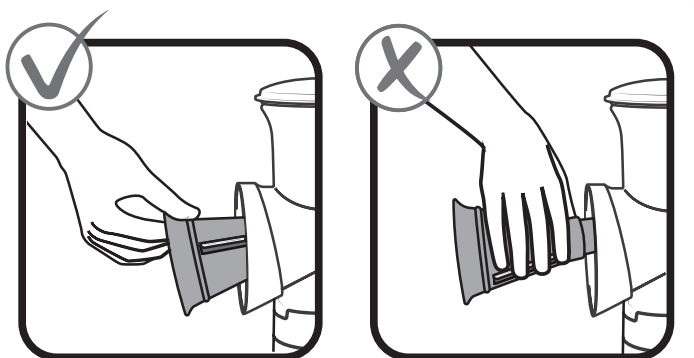

FusionMaster Ice Shaver

**A****B****C**

Pri používaní Nadstavec na ľad dodržujte potrebné bezpečnostné opatrenia. Upozornenie: Nedotýkajte sa prstami čepelí, pretože sú mimoriadne ostré. Pri skladaní a rozkladaní držte vždy Nadstavec na ľad za okraj (vid' obr.A). Uchovávajte vždy mimo dosahu detí. Vždy sa uistite, že Nadstavec na ľad je bezpečne pripojený k násypke. Na tlačenie ľadových kociek nadol používajte k tomu určený Piest (vid' obr. B). Nadstavec na ľad používajte len na strúhanie bežných a ochutených ľadových kociek. Pokiaľ Nadstavec na ľad nepoužívate alebo ho idete uskladniť, vždy ho prikryte ochranným návlekom (vid' obr. C).