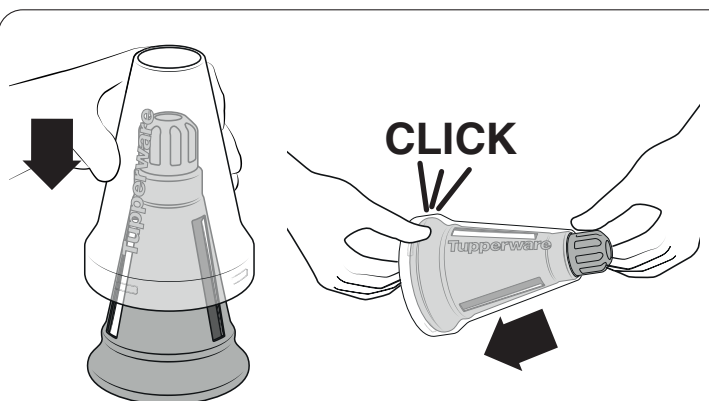

FusionMaster Ice Shaver

**A****B****C**

Pri používaní Nadstavec na ľad dodržujte potrebné bezpečnostné opatrenia. Upozornenie: Nedotýkajte sa prstami čepelí, pretože sú mimoriadne ostré. Pri skladaní a rozkladaní držte vždy Nadstavec na ľad za okraj (vid' obr.A). Uchovávajte vždy mimo dosahu detí. Vždy sa uistite, že Nadstavec na ľad je bezpečne pripojený k násypke. Na tlačenie ľadových kociek nadol používajte k tomu určený Piest (vid' obr. B). Nadstavec na ľad používajte len na strúhanie bežných a ochutených ľadových kociek. Pokiaľ Nadstavec na ľad nepoužívate alebo ho idete uskladniť, vždy ho prikryte ochranným návlekom (vid' obr. C).