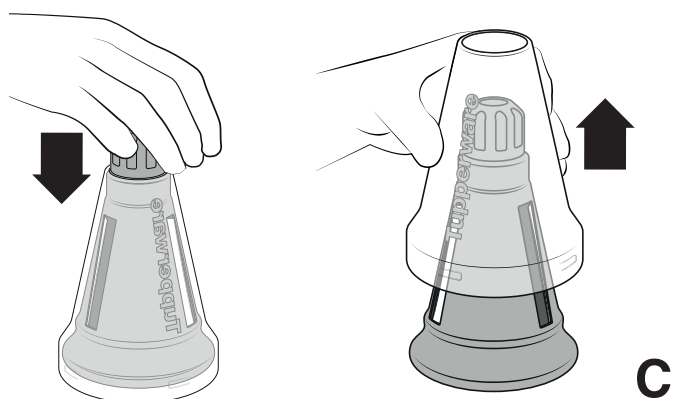

FusionMaster Ice Shaver

**A****B****C**

Pri používaní Nadstavec na ľad dodržujte potrebné bezpečnostné opatrenia. Upozornenie: Nedotýkajte sa prstami čepelí, pretože sú mimoriadne ostré. Pri skladaní a rozkladaní držte vždy Nadstavec na ľad za okraj (vid' obr.A). Uchovávajte vždy mimo dosahu detí. Vždy sa uistite, že Nadstavec na ľad je bezpečne pripojený k násypke. Na tlačenie ľadových kociek nadol používajte k tomu určený Piest (vid' obr. B). Nadstavec na ľad používajte len na strúhanie bežných a ochutených ľadových kociek. Pokiaľ Nadstavec na ľad nepoužívate alebo ho idete uskladniť, vždy ho prikryte ochranným návlekom (vid' obr. C).